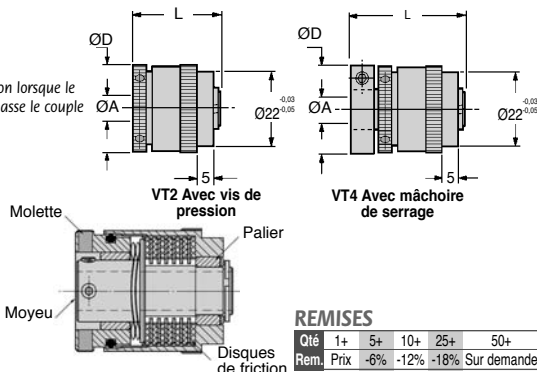

# Limiteur de couple à friction Vari-Tork® Couple jusqu'à 1,32Nm

- A insérer dans le moyeu
- Protège en cas de surcharge
- Jeu maxi 2°
- Vitesse de glissement maxi 1000t/min.
- Température d'utilisation: -10°C à +80°C
- Dissipation de puissance à 20°C :  
2 disques : 7 watts  
6 disques : 8,6 watts
- Matières:  
moyeux et disques acier trempé  
boîtier et molette aluminium

### Avantages

- Petite taille
- Ajustable
- Interrompt la rotation lorsque le couple transmis dépasse le couple limite.