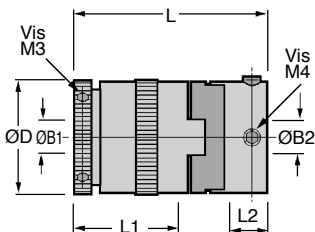

### REMISES

Qté	1+	5+	10+	25+	50+
Rem. Prix		-6%	-12%	-18%	Sur demande

REFERENCE	ØB1 <sup>+0,03</sup> <sub>-0,05</sub>	ØB2 <sup>+0,03</sup> <sub>-0,05</sub>	L	ØD	Longueur maxi. arbre L1	Longueur maxi. arbre L2	Dissipation calorique à 20°C (Watts)	Couple maxi de frottement (Nm)	Stock	Prix Uni. 1 à 4
<b>2 Disques</b>										
VTA2-0606	6	6	46,50	25,8	25	8,60	7,0	0,53	✓	74,03 €
VTA2-0608	6	8	46,50	25,8	25	8,60	7,0	0,53	✓	74,03 €
VTA2-0610	6	10	46,50	25,8	25	8,60	7,0	0,53	-	74,03 €
VTA2-0806	8	6	46,50	25,8	25	8,60	7,0	0,53	-	74,03 €
VTA2-0808	8	8	46,50	25,8	25	8,60	7,0	0,53	✓	74,03 €
VTA2-0810	8	10	46,50	25,8	25	8,60	7,0	0,53	✓	74,03 €
<b>6 Disques</b>										
VTA6-0606	6	6	53,40	25,8	31	8,60	8,6	1,32	✓	83,87 €
VTA6-0608	6	8	53,40	25,8	31	8,60	8,6	1,32	✓	83,87 €
VTA6-0610	6	10	53,40	25,8	31	8,60	8,6	1,32	-	83,87 €
VTA6-0806	8	6	53,40	25,8	31	8,60	8,6	1,32	-	83,87 €
VTA6-0808	8	8	53,40	25,8	31	8,60	8,6	1,32	✓	83,87 €
VTA6-0810	8	10	53,40	25,8	31	8,60	8,6	1,32	✓	83,87 €