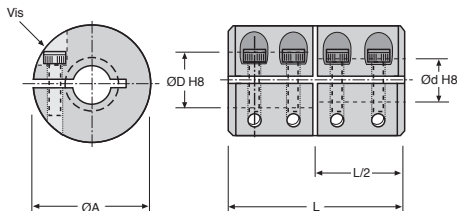

AF

Accouplement **rigide** A rainure de clavette

- Serrage par vis de pression
- Matière: acier 34C10
- Avec rainure de clavette

REMISES

Qté	1+	6+	20+	40+
Rem.	Prix	-15%	-20%	Sur demande

REFERENCE	ØD	Clavette		Clavette		ØA	L	Vis	Stock*	Prix Uni. 1 à 5
		DK	Ød	dK						
AF10	10	3	10	3	20	30	M4	✓	26,17 €	
AF12-10/12	12	4	10	3	28	36	M5	-	27,84 €	
AF12	12	4	12	4	28	36	M5	✓	27,84 €	
AF15-10/15	15	5	10	3	28	36	M5	-	27,84 €	
AF15-12/15	15	5	12	4	28	36	M5	-	27,84 €	
AF15	15	5	15	5	28	36	M5	✓	27,84 €	
AF20-15/20	20	6	15	5	32	40	M6	-	35,19 €	
AF20	20	6	20	6	32	40	M6	✓	35,19 €	
AF24	24	8	24	8	40	54	M6	-	40,90 €	
AF25-20/25	25	8	20	6	40	54	M8	-	40,90 €	
AF25	25	8	25	8	40	54	M8	✓	40,90 €	
AF30-25/30	30	8	25	8	50	54	M8	-	45,04 €	
AF30	30	8	30	8	50	54	M8	✓	45,04 €	

*Dans la limite du disponible

Accouplement rigide

A moyeu fendu

- Serrage par mâchoire
- Matière : acier 34C10

REMISES

Qté	1+	6+	20+	40+
Rem.	Prix	-15%	-20%	Sur demande

REFERENCE	ØD	Ød	ØD maxi.	ØA	Vis	L	Stock*	Prix Uni. 1 à 5
SC5	5	5	10,0	22	M3	30	✓	25,25 €
SC5-5/6	6	5	10,0	22	M3	30	-	25,25 €
SC6	6	6	10,0	22	M3	30	✓	25,25 €
SC8-6/8	8	6	10,0	22	M3	30	✓	25,25 €
SC8	8	8	10,0	22	M3	30	✓	25,25 €
SC10-10/8	10	8	13,0	30	M4	40	✓	40,90 €
SC10	10	10	13,0	30	M4	40	✓	40,90 €
SC12-10/10	10	10	19,5	36	M5	50	-	42,80 €
SC12-10/12	12	10	19,5	36	M5	50	✓	42,80 €
SC12	12	12	19,5	36	M5	50	✓	42,80 €
SC15-12/12	12	12	23,0	40	M5	50	-	51,03 €
SC15-12/15	15	12	23,0	40	M5	50	-	51,03 €
SC15	15	15	23,0	40	M5	50	✓	51,03 €
SC20-15/15	15	15	25,0	50	M6	65	-	56,49 €
SC20-15/20	20	15	25,0	50	M6	65	-	56,49 €
SC20	20	20	25,0	50	M6	65	✓	56,49 €
SC25-20/20	20	20	33,0	60	M8	65	-	104,51 €
SC25-20/25	25	20	33,0	60	M8	65	-	104,51 €
SC25	25	25	33,0	60	M8	65	✓	104,51 €
SC30-25/25	25	25	43,0	70	M8	80	-	117,21 €
SC30-25/30	30	25	43,0	70	M8	80	-	117,21 €
SC30	30	30	43,0	70	M8	80	✓	117,21 €