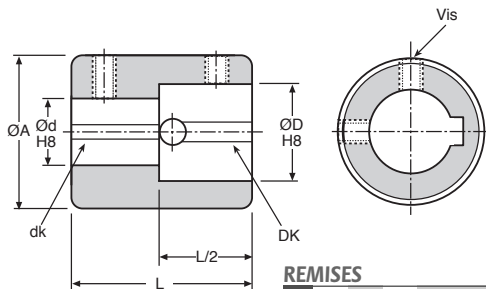

AF

Accouplement **rigide** A rainure de clavette

- Serrage par vis de pression
- Matière: acier 34C10
- Avec rainure de clavette

REMISES

Qté	1+	6+	20+	40+
Rem.	Prix	-15%	-20%	Sur demande

REFERENCE	ØD	Clavette		Clavette		ØA	L	Vis	Stock*	Prix Uni. 1 à 5
		DK	Ød	dK						
AF10	10	3	10	3	20	30	M4	✓	26,17 €	
AF12-10/12	12	4	10	3	28	36	M5	-	27,84 €	
AF12	12	4	12	4	28	36	M5	✓	27,84 €	
AF15-10/15	15	5	10	3	28	36	M5	-	27,84 €	
AF15-12/15	15	5	12	4	28	36	M5	-	27,84 €	
AF15	15	5	15	5	28	36	M5	✓	27,84 €	
AF20-15/20	20	6	15	5	32	40	M6	-	35,19 €	
AF20	20	6	20	6	32	40	M6	✓	35,19 €	
AF24	24	8	24	8	40	54	M6	-	40,90 €	
AF25-20/25	25	8	20	6	40	54	M8	-	40,90 €	
AF25	25	8	25	8	40	54	M8	✓	40,90 €	
AF30-25/30	30	8	25	8	50	54	M8	-	45,04 €	
AF30	30	8	30	8	50	54	M8	✓	45,04 €	

*Dans la limite du disponible

Accouplement rigide

A moyeu fendu

- Serrage par mâchoire
- Matière : acier 34C10

REMISES

Qté	1+	6+	20+	40+
Rem.	Prix	-15%	-20%	Sur demande

REFERENCE	ØD	Ød	ØD maxi.	ØA	Vis	L	Stock*	Prix Uni. 1 à 5
SC5	5	5	10,0	22	M3	30	✓	25,25 €
SC5-5/6	6	5	10,0	22	M3	30	-	25,25 €
SC6	6	6	10,0	22	M3	30	✓	25,25 €
SC8-6/8	8	6	10,0	22	M3	30	✓	25,25 €
SC8	8	8	10,0	22	M3	30	✓	25,25 €
SC10-10/8	10	8	13,0	30	M4	40	✓	40,90 €
SC10	10	10	13,0	30	M4	40	✓	40,90 €
SC12-10/10	10	10	19,5	36	M5	50	-	42,80 €
SC12-10/12	12	10	19,5	36	M5	50	✓	42,80 €
SC12	12	12	19,5	36	M5	50	✓	42,80 €
SC15-12/12	12	12	23,0	40	M5	50	-	51,03 €
SC15-12/15	15	12	23,0	40	M5	50	-	51,03 €
SC15	15	15	23,0	40	M5	50	✓	51,03 €
SC20-15/15	15	15	25,0	50	M6	65	-	56,49 €
SC20-15/20	20	15	25,0	50	M6	65	-	56,49 €
SC20	20	20	25,0	50	M6	65	✓	56,49 €
SC25-20/20	20	20	33,0	60	M8	65	-	104,51 €
SC25-20/25	25	20	33,0	60	M8	65	-	104,51 €
SC25	25	25	33,0	60	M8	65	✓	104,51 €
SC30-25/25	25	25	43,0	70	M8	80	-	117,21 €
SC30-25/30	30	25	43,0	70	M8	80	-	117,21 €
SC30	30	30	43,0	70	M8	80	✓	117,21 €